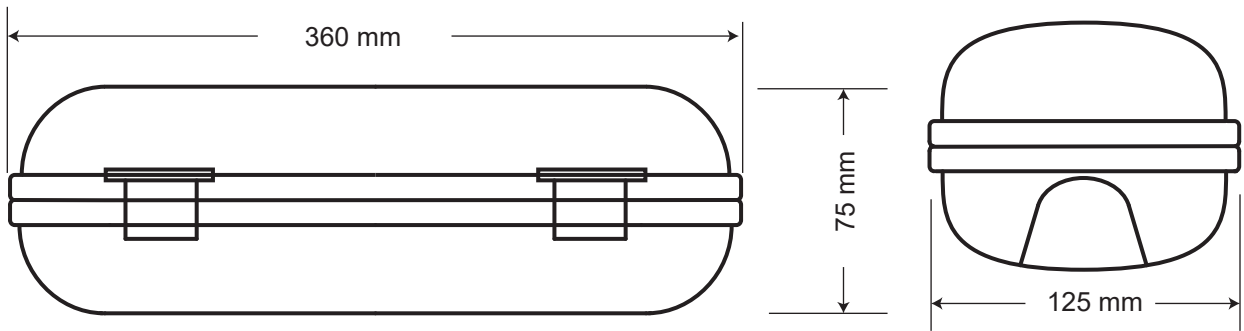

RUBELITE

ACIL AYDINLATMA ARMATÜRÜ

- Etanj kasa acil aydınlatma armatürü
- IP65 koruma sınıfına dahil
- Saydam difüzö

KULLANIM ALANLARI

- Otoparklar
- Depolar
- Yangın merdivenleri
- Kazan daireleri
- Pano odaları
- Tahliye kapısının dışına

- Rubelite acil aydınlatma armatürü kasası, standart haliyle IP65 koruma sınıfına dahildir. Bu sebeple, otoparklar, merdiven boşlukları, kazan daireleri ve pano odaları gibi alanlar için idealdir.
- Standart üretim koruma seviyesi IP65 dir
- Ürün içerisindeki sarj cihazı sürekli sarj durumunda bataryaya zarar vermeyecek şekilde tasarlanmıştır.
- Şebeke besleme gerilimi standart 220 volt AC 50 Hz dir.
- İlk kullanımda sarj süresi 24 saattir.
- Şebeke voltajındaki 285 volt a kadar dalgalanmalara dayanıklıdır.
- ISO 9001-2000 kalite yönetim sistemi çerçevesinde, TS 8710 EN60598-2-22 standardına uygun üretilmektedir.

GENEL ÖZELLİKLER

- Gövde - Polyester kasa
- Etiket paneli - şeffaf difüzör
- Batarya - Tüm modellerde nickel-cadmium
- Lamba- 6500°K LED

ÖLÇÜLER

MODEL TABLOSU

RUBELITE

MODEL KODU	YANMA DURUMU	LAMBA	SÜRE	BOYUTLAR (EN-BOY-YÜKSEKLİK)	AĞIRLIK	IP SINIFI	İZOLASYON SINIFI	ÇALIŞMA SICAKLIĞI	GÜÇ TÜKETİMİ	ÇALIŞMA VOLTAJI
AE-0211	Sürekli Yanan	500lm LED	Kesintide 60 dak.	85x295x100mm	0,78kg	65	I	-16/+45°	3,5w	220-240
AE-0213	Sürekli Yanan	500lm LED	Kesintide 180 dak.	85x295x100mm	1kg	65	I	-16/+45°	3,5w	220-240