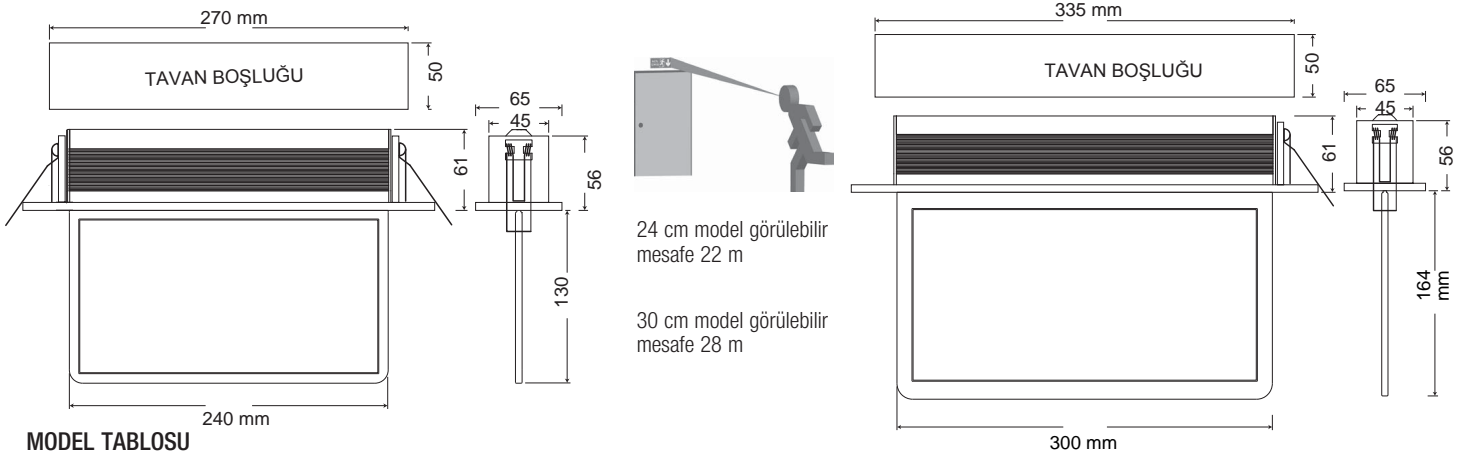

ÖLÇÜLER

ORION SIVA ALTI

MODEL KODU	YANMA DURUMU	LAMBA	SÜRE	BOYUTLAR (EN-BOY-YÜKSEKLİK)	AĞIRLIK	IP SINIFI	İZOLASYON SINIFI	ÇALIŞMA SICAKLIĞI	GÜÇ TÜKETİMİ	ÇALIŞMA VOLTAJI
AEB-24223-L	Sürekli Yanan	8xF LED	Kesintide 180 dak.	70x310x130mm	0,90kg	40	I	-16/+45°	2w	220-240
AEB-24020-L	Şebekeden Yanan	8xF LED	-	70x310x130mm	0,80kg	40	I	-16/+45°	1w	220-240
AEB-30223-L	Sürekli Yanan	10xF LED	Kesintide 180 dak.	70x390x180mm	1,20kg	40	I	-16/+45°	2w	220-240
AEB-30020-L	Şebekeden Yanan	10xF LED	-	70x390x180mm	1,10kg	40	I	-16/+45°	1w	220-240
AEB-39223-L	Sürekli Yanan	20xF LED	Kesintide 180 dak.	70x460x220mm	1,50kg	40	I	-16/+45°	2w	220-240
AEB-39020-L	Şebekeden Yanan	20xF LED	-	70x460x220mm	1,40kg	40	I	-16/+45°	1w	220-240