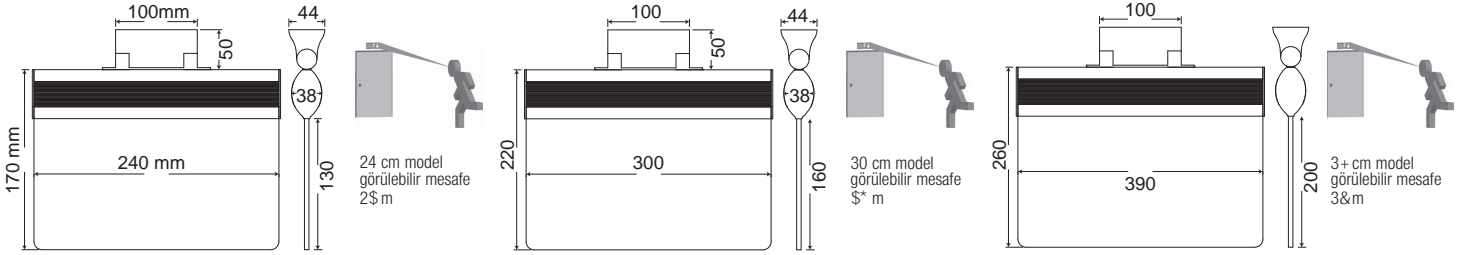

GENEL ÖZELLİKLER

- Beyaz ışıklı LED ampul, 6500°K
- Gövde - Alüminyum profil gövde, ABS plastik yan kapaklar
- Mafsalı montaj aparatı - ABS plastik, tavana veya duvara montaja uygun
- Etiket paneli - şeffaf akrilik panel, beyaz folyo üzeri latex baskı uygulaması
- Batarya - Tüm modellerde nickel-cadmium

ÖLÇÜLER

MODEL TABLOSU

ORION

MODEL KODU	YANMA DURUMU	LAMBA	SÜRE	BOYUTLAR (EN-BOY-YÜKSEKLİK)	AĞIRLIK	IP SINIFI	İZOLASYON SINIFI	ÇALIŞMA SICAKLIĞI	GÜÇ TÜKETİMİ	ÇALIŞMA VOLTAJI
AEB-24223-L	Sürekli Yanan	8xF LED	Kesintide 180 dak.	38x240x170mm	0,570kg	40	I	-16/+45°	2w	220-240
AEB-24020-L	Şebekeden Yanan	8xF LED	-	38x240x170mm	0,505kg	40	I	-16/+45°	1w	220-240
AEB-30223-L	Sürekli Yanan	10xF LED	Kesintide 180 dak.	38x300x220mm	0,600kg	40	I	-16/+45°	2w	220-240
AEB-30020-L	Şebekeden Yanan	10xF LED	-	38x300x220mm	0,535kg	40	I	-16/+45°	1w	220-240
AEB-39223-L	Sürekli Yanan	20xF LED	Kesintide 180 dak.	38x390x260mm	0,865kg	40	I	-16/+45°	2w	220-240
AEB-39020-L	Şebekeden Yanan	20xF LED	-	38x390x260mm	0,800kg	40	I	-16/+45°	1w	220-240
AEB-60223-L	Sürekli Yanan	700 lm led	Kesintide 180 dak.	38x600x400mm	0,650kg	40	I	-16/+45°	5,5w	220-240
AEB-30223-L-500	Sürekli Yanan	500 lm led	Kesintide 180 dak.	38x300x220mm	0,600kg	40	I	-16/+45°	5w	220-240