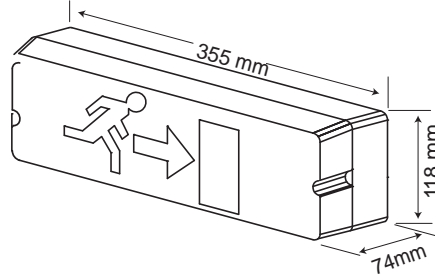

GENEL ÖZELLİKLER

- Gövde - ABS plastik kasa
- Etiket paneli - şeffaf akrilik panel
- Batarya - Tüm modellerde nickel-cadmium
- Lamba- 6500°K LED

ÖLÇÜLER

MODEL TABLOSU

BETALİTE

MODEL KODU	YANMA DURUMU	LAMBA	SÜRE	BOYUTLAR (EN-BOY-YÜKSEKLİK)	AĞIRLIK	IP SINIFI	İZOLASYON SINIFI	ÇALIŞMA SICAKLIĞI	GÜÇ TÜKETİMİ	ÇALIŞMA VOLTAJI
AEB-03213-L	Sürekli Yanan	20xF LED	Kesintide 180 dak.	74x355x118mm	0,770kg	40	I	-16/+45°	2w	220-240
AEB-03010-L	Şebekeden Yanan	20xF LED	-	74x355x118mm	0,710kg	40	I	-16/+45°	1w	220-240
AEB-3211-L	Sürekli Yanan	500 lm LED	Kesintide 60 dak.	74x355x118mm	0,760kg	40	I	-16/+45°	3,5w	220-240
AEB-3213-L	Sürekli Yanan	500 lm LED	Kesintide 180 dak.	74x355x118mm	1,00kg	40	I	-16/+45°	3,5w	220-240
AEB-3210-L	Şebekeden Yanan	500 lm LED	-	74x355x118mm	0,710kg	40	I	-16/+45°	3w	220-240
AEB-3211-L	Sürekli Yanan	700 lm LED	Kesintide 60 dak.	74x355x118mm	0,760kg	40	I	-16/+45°	3,5w	220-240
AEB-3213-L	Sürekli Yanan	700 lm LED	Kesintide 180 dak.	74x355x118mm	1,00kg	40	I	-16/+45°	3,5w	220-240
AEB-3210-L	Şebekeden Yanan	700 lm LED	-	74x355x118mm	0,710kg	40	I	-16/+45°	3w	220-240
AEB-3211-L	Sürekli Yanan	1000 lm LED	Kesintide 60 dak.	74x355x118mm	1,10kg	40	I	-16/+45°	3,5w	220-240
AEB-3213-L	Sürekli Yanan	1000 lm LED	Kesintide 180 dak.	74x355x118mm	1,40kg	40	I	-16/+45°	3,5w	220-240
AEB-3210-L	Şebekeden Yanan	1000 lm LED	-	74x355x118mm	0,760kg	40	I	-16/+45°	3w	220-240
AEB-03113-L IP65	Kesintide Yanan	20xF LED	Kesintide 180 dak.	74x355x118mm	0,770kg	65	I	-16/+45°	2w	220-240
AEB-03213-L IP65	Sürekli Yanan	20xF LED	Kesintide 180 dak.	74x355x118mm	0,770kg	65	I	-16/+45°	2w	220-240