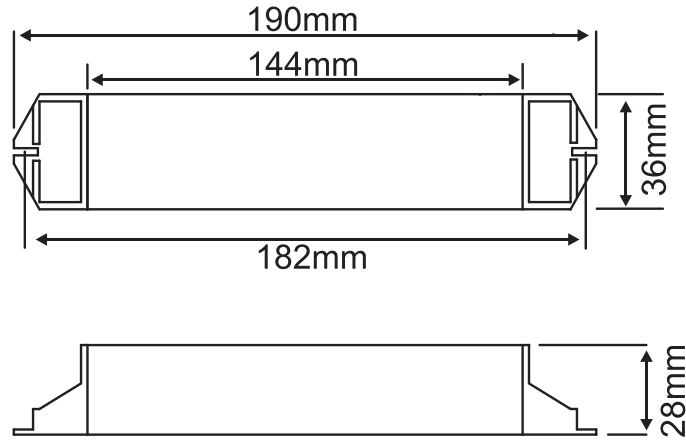

ÖLÇÜLER

4600 SERİSİ