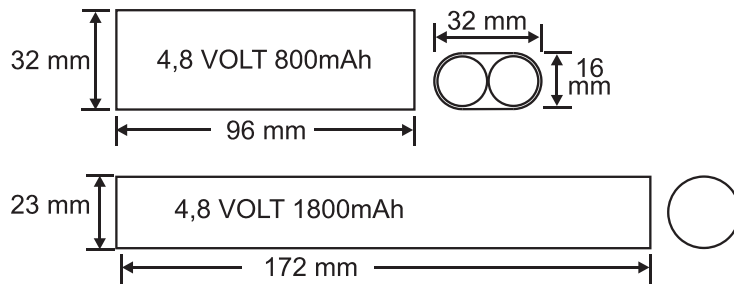

AK-4600 PİLLER