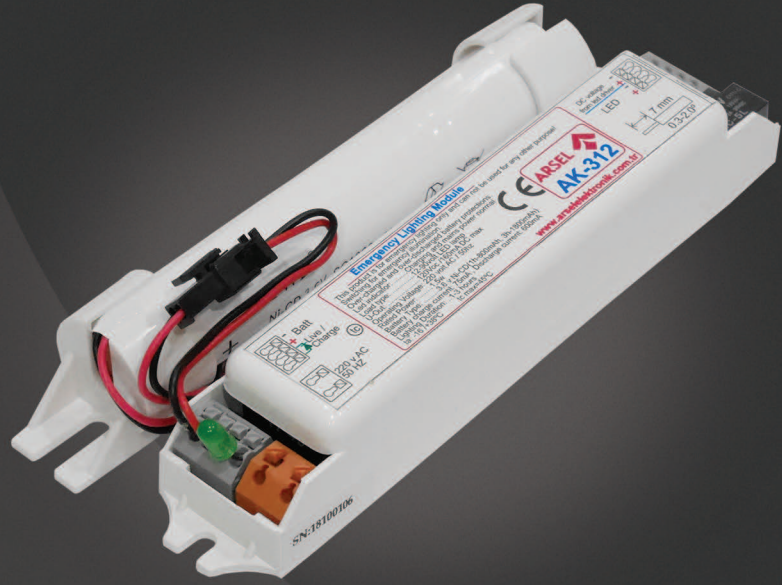

ACİL AYDINLATMA VE YÖNLENDİRME SİSTEMLERİ

ARSEL 

AK-360 LED ACIL AYDINLATMA MODÜLÜ

- LED lambalar için acil durum yedekleme üniteleri
- Armatürlerin içerisine monte edilerek veya harici bir kutu ile kullanılır.
- Ni-cd bataryası ile temin edilir.

LED ampuller için elektrik kesintisinde yedekleme sağlar.

Sadece elektrik kesintisinde besleme yapar.

Pil şarj göstergesi bulunur.

Tüm modellerde lambanın 2 ucu birden anahtarlanır.

Tam izoleli besleme devresi ve lamba kontaklaması sayesinde, ürünlerin farklı fazlarda bağlanmasından dolayı oluşabilecek hasarlar önlenir.

Continius şarj yöntemi ile pilleri daima dolu ve hazır tutar.

Lambaya göre uygun kit seçilmelidir.

Kolay kurulum için geçmeli tip mandallı tip klemensler kullanılmıştır.

Şebeke besleme gerilimi standart 220 volt AC 50 hz dir.

ISO 9001-2000 kalite yönetim sistemi çerçevesinde, TS 8710 EN60598-2-22 standardına uygun üretilmektedir.

AK-360 model acil durum yedekleme modülleri;

- Led sürücü ile led paneli arasına bağlanır.
- Maksimum 2 a dc led akımını anahtarlayabilir.
- 3,6 volt ni-cd bataryalı, geçme tip mandallı klemenslidir.
- Armatür içerisine veya harici kutu içerisine monte edilmelidir.
- Şarj göstergesi bulunur.
- Standart çıkış akımına sahip değildir, lambaya göre özel üretim yapılır, beyan besleme süresi ve aydınlatma elemanının güvenliği bu şekilde temin edilir.