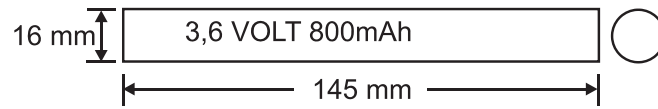

ÖLÇÜLER

AK-3300 PİLLER