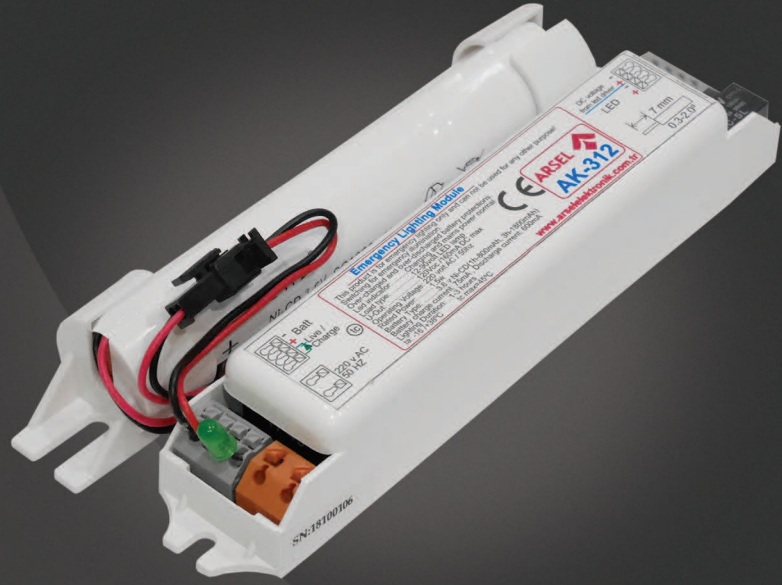

# AK-3300 LED ACİL AYDINLATMA MODÜLÜ

- LED lambalar için acil durum yedekleme üniteleri
- Armatürlerin içerisine monte edilerek veya harici bir kutu ile kullanılır.
- Ni-cd bataryası ile temin edilir.

LED ampuller için elektrik kesintisinde yedekleme sağlar.

Sadece elektrik kesintisinde besleme yapar.

Pil şarj göstergesi bulunur.

Tüm modellerde lambanın 2 ucu birden anahtarlanır.

Tam izoleli besleme devresi ve lamba kontaklaması sayesinde, ürünlerin farklı fazlarda bağlanmasından dolayı oluşabilecek hasarlar önlenir.

Continus şarj yöntemi ile pilleri daima dolu ve hazır tutar.

Lambaya göre uygun kit seçilmelidir.

Kolay kurulum için geçmeli tip mandallı tip klemensler kullanılmıştır.

Şebeke besleme gerilimi standart 220 volt AC 50 hz dir.

## AK-3300 model acil durum yedekleme modülleri;

- Led sürücü ile led paneli arasına bağlanır.
- Maksimum 2 a dc led akımını anahtarlayabilir.
- 3,6 volt ni-cd bataryalı, geçme tip mandallı klemenslidir.
- Armatür içerisine veya harici kutu içerisine monte edilmelidir.
- Şarj göstergesi bulunur.
- Standart çıkış akımına sahip değildir, lambaya göre özel üretim yapılır, beyan besleme süresi ve aydınlatma elemanının güvenliği bu şekilde temin edilir.